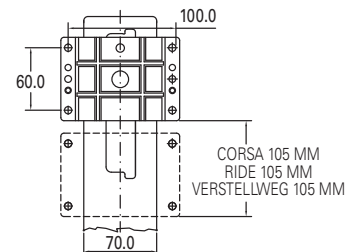

**BHA CORSA 105
BHA RIDE 105
BHA VERSTELLWEG 105**