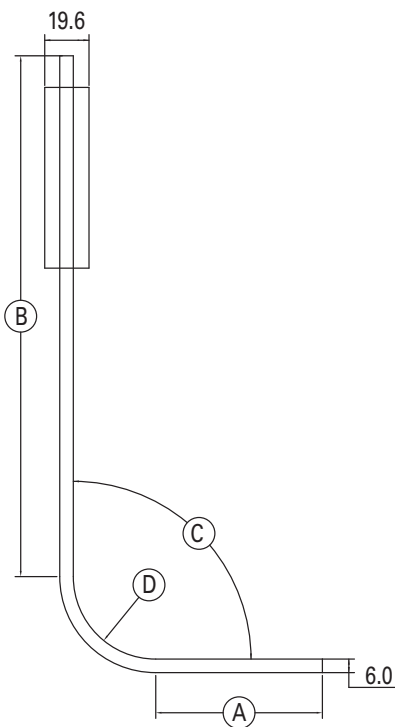

## J-BAR CUSTOMIZATION EXAMPLES

**NOTE:**

A: da 44.0 a 200.0 mm  
B: da 184.0 a 400.0 mm  
C: da 44° a 179°  
D: vedere nota di piega.

Per versioni personalizzate,  
contattare L&P OCI.

**ANMERKUNGEN:**

A: von 44.0 bis 200.0 mm  
B: von 184.0 bis 400.0 mm  
C: von 44° bis 179°  
D: siehe Biegeradien.

Für weitere kundenspezifische Versionen  
kontaktieren Sie bitte L&P OCI.

**NOTES:**

A: from 44.0 to 200.0 mm  
B: from 184.0 to 400.0 mm  
C: from 44° to 179°  
D: see bends notes.

For additional customized  
versions, contact L&P OCI.

RAGGIO 36,5 MM  
RADIUS 36,5 MM  
RADIUS 36,5 MM

RAGGIO 25 MM  
RADIUS 25 MM  
RADIUS 25 MM

L&P OCI si riserva il diritto di apportare in qualsiasi momento, senza preavviso, modifiche alle caratteristiche tecniche dei propri modelli.