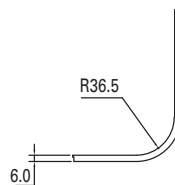

## J-BAR CUSTOMIZATION EXAMPLES

**NOTE:**

A: da 44.0 a 200.0 mm  
B: da 184.0 a 400.0 mm  
C: da 44° a 179°  
D: vedere nota di piega.

Per versioni personalizzate,  
contattare L&P OCI.

**ANMERKUNGEN:**

A: von 44.0 bis 200.0 mm  
B: von 184.0 bis 400.0 mm  
C: von 44° bis 179°  
D: siehe Biegeradien.

Für weitere kundenspezifische Versionen  
kontaktieren Sie bitte L&P OCI.

**NOTES:**

A: from 44.0 to 200.0 mm  
B: from 184.0 to 400.0 mm  
C: from 44° to 179°  
D: see bends notes.

For additional customized  
versions, contact L&P OCI.

**BHA STANDARD**

**BHA CORSA 105  
BHA RIDE 105  
BHA VERSTELLWEG 105**

**N°3 FORI FILETTATI  
N°3 THREADED HOLES  
N°3 EINGEFÄDELTE LOCHEN**

**ESEMPI PERSONALIZZATI  
CUSTOMIZED EXAMPLE  
KUNDENSPEZIFISCHE LOCHBILBER**

RAGGIO 36,5 MM  
RADIUS 36,5 MM  
RADIUS 36,5 MM

RAGGIO 25 MM  
RADIUS 25 MM  
RADIUS 25 MM

L&P OCI si riserva il diritto di apportare in qualsiasi momento, senza preavviso, modifiche alle caratteristiche tecniche dei propri modelli.