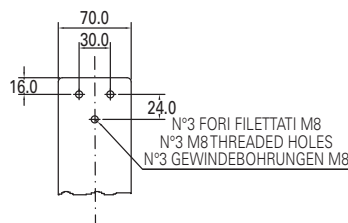

**N°3 FORI FILETTATI
N°3 THREADED HOLES
N°3 EINGEFÄDELTE LOCHEN**