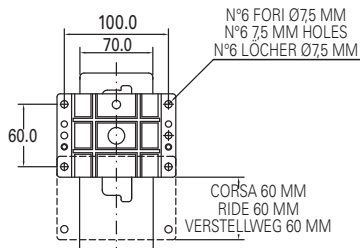

BHA STANDARD