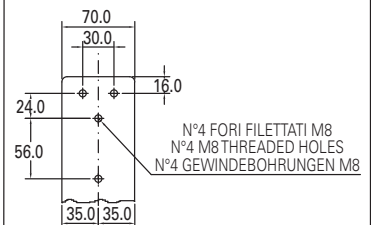

## J-BAR CUSTOMIZATION EXAMPLES

**NOTE:**

A: da 44.0 a 200.0 mm  
B: da 184.0 a 400.0 mm  
C: da 44° a 179°  
D: vedere nota di piega.

Per versioni personalizzate,  
contattare L&P OCI.

**ANMERKUNGEN:**

A: von 44.0 bis 200.0 mm  
B: von 184.0 bis 400.0 mm  
C: von 44° bis 179°  
D: siehe Biegeradien.

**BHA STANDARD**

**BHA CORSA 105  
BHA RIDE 105  
BHA VERSTELLWEG 105**

**N°3 FORI FILETTATI  
N°3 THREADED HOLES  
N°3 EINGEFÄDELTE LOCHEN**

**ESEMPI PERSONALIZZATI  
CUSTOMIZED EXAMPLE  
KUNDENSPEZIFISCHE LOCHBILBER**

RAGGIO 36,5 MM  
RADIUS 36,5 MM  
RADIUS 36,5 MM

RAGGIO 25 MM  
RADIUS 25 MM  
RADIUS 25 MM

L&P OCI si riserva il diritto di apportare in qualsiasi momento, senza preavviso, modifiche alle caratteristiche tecniche dei propri modelli.