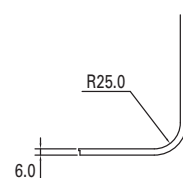

## J-BAR CUSTOMIZATION EXAMPLES

**NOTE:**

A: da 44.0 a 200.0 mm  
B: da 184.0 a 400.0 mm  
C: da 44° a 179°  
D: vedere nota di piega.

Per versioni personalizzate,  
contattare L&P OCI.

**ANMERKUNGEN:**

A: von 44.0 bis 200.0 mm  
B: von 184.0 bis 400.0 mm  
C: von 44° bis 179°  
D: siehe Biegeradien.

Für weitere kundenspezifische Versionen  
kontaktieren Sie bitte L&P OCI.

**NOTES:**

A: from 44.0 to 200.0 mm  
B: from 184.0 to 400.0 mm  
C: from 44° to 179°  
D: see bends notes.

For additional customized  
versions, contact L&P OCI.

**BHA STANDARD**

**BHA CORSA 105  
BHA RIDE 105  
BHA VERSTELLWEG 105**

**N°3 FORI FILETTATI  
N°3 THREADED HOLES  
N°3 EINGEFÄDELTE LOCHEN**

**ESEMPI PERSONALIZZATI  
CUSTOMIZED EXAMPLE  
KUNDENSPEZIFISCHE LOCHBILBER**

RAGGIO 36,5 MM  
RADIUS 36,5 MM  
RADIUS 36,5 MM

RAGGIO 25 MM  
RADIUS 25 MM  
RADIUS 25 MM

L&P OCI si riserva il diritto di apportare in qualsiasi momento, senza preavviso, modifiche alle caratteristiche tecniche dei propri modelli.